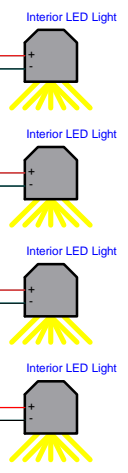

Bediening in leefruimte

Accu monitor paneel
Art nr: BAM030712000R
(zij in set met shuntweerstand)

RJ11 kabel

Koelkast

Cyrix 120A
Art nr: CYR010120430

100A (Mega)
Art nr: ZEKHD0000200 +
Art nr: ZEK002000100

Hoofdschakelaar
100A
Art nr: HELLA0000001

100A (Mega)
Art nr: ZEKHD0000200 +
Art nr: ZEK002000100

Huishoud
(AGM) Accu
12v 110Ah
Art nr: BA1412101085

500A
Shunt
(BMV-712)
Art nr: BAM030712000R

DC Verdeelrail Zwart
2x M6 & 10xM4
Art nr: DCVD0000005

Voertuig
(Start) Accu
12v 110Ah

25mm²

25mm²

Voor in voertuig