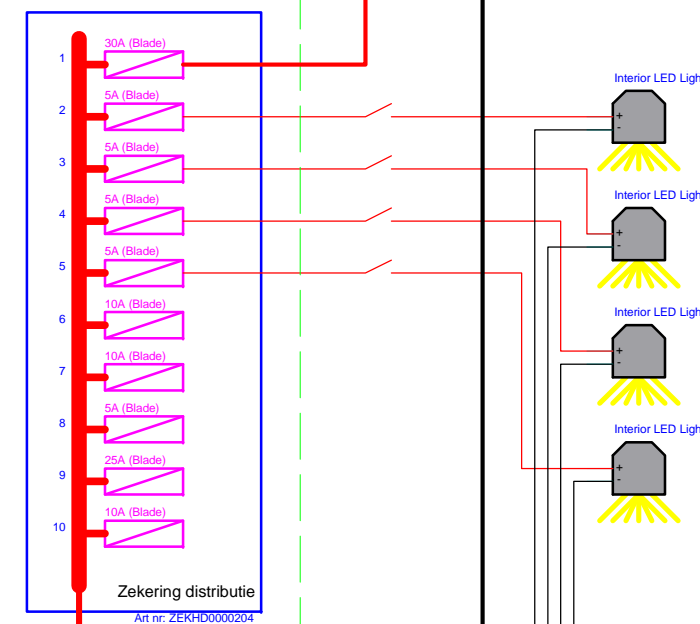

Bediening in leefruimte

Accu monitor paneel
Art nr: BAM030712000R
(zij in set met shuntweerstand)

RJ11 kabel

Koelkast

Cyrix 120A
Art nr: CYR010120430

100A (Mega)
Art nr: ZEKHD0000200 +
Art nr: ZEK002000100

Hoofdschakelaar
100A
Art nr: HELLA0000001

100A (Mega)
Art nr: ZEKHD0000200 +
Art nr: ZEK002000100

Huishoud
(AGM) Accu
12v 110Ah
Art nr: BA1412101085

500A
Shunt
(BMV-712)
Art nr: BAM030712000R

DC Verdeelrail Zwart
2x M6 & 10xM4
Art nr: DCVD0000005

Voertuig
(Start) Accu
12v 110Ah

25mm²

25mm²

Voor in voertuig